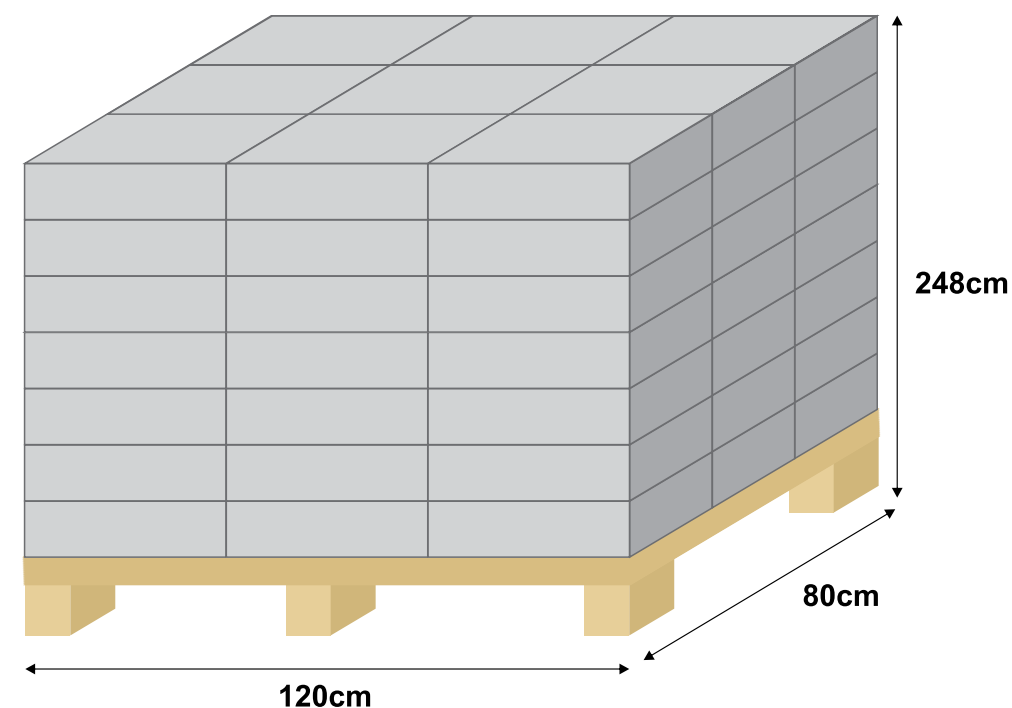

Piccolo (75 gr)

Small

Confezione / Pack

Sacchetto alimentare.
Pastry bag

EAN code

Scadenza / Expiry date

8055742074392

8 mesi / months

81 cartoni / cartons